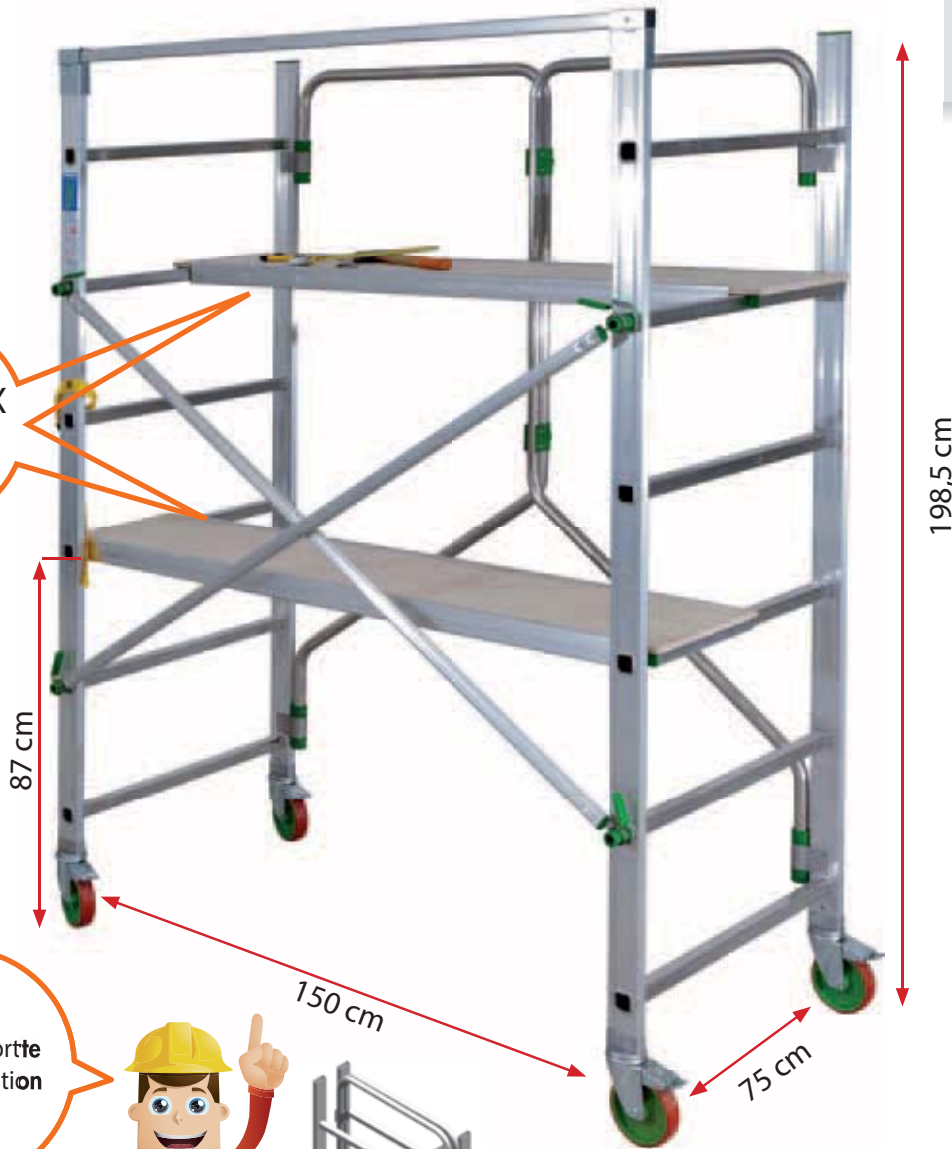

- Echafaudage professionnel pliable en aluminium.
- Hauteur de travail maxi 2,80 m.
- Montage rapide.
- Equipé d'un sac pour stocker les lisses et diagonales.
- Section montants : 25 x 65 mm.
- Echelons : 30 x 30 mm.
- 4 roues Ø 125 mm avec frein.

 Fixation rapide des diagonales

150
kg
MAX

5
ANS
GARANTIE

2
PLATEAUX
35 x 153
cm

198,5 cm

Insert en polyamide pour faciliter la rotation des articulations

Passage de porte
même en position
ouverte

Fermeture rapide