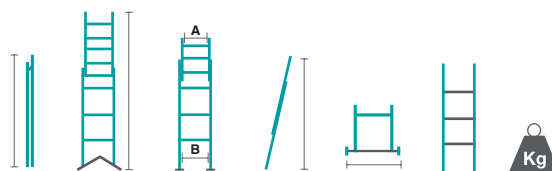

# ÉCHELLE

Brico coulissante  
2 plans avec corde

EN131-1-2-3  
European norme

Poids MAX 150 kg

Garantie 5 ans

Ref	m	m	A/B	m	cm	-	Kg
ES14A73	3,98	6,81	34/39,5	6,43	105	2x14	14,7
ES16A73	4,54	7,67	34/39,5	7,22	115	2x16	19

“ Échelle deux plans coulissante. Déploiement facile grâce à la corde sur le coté. ”

Barre stabilisatrice en aluminium