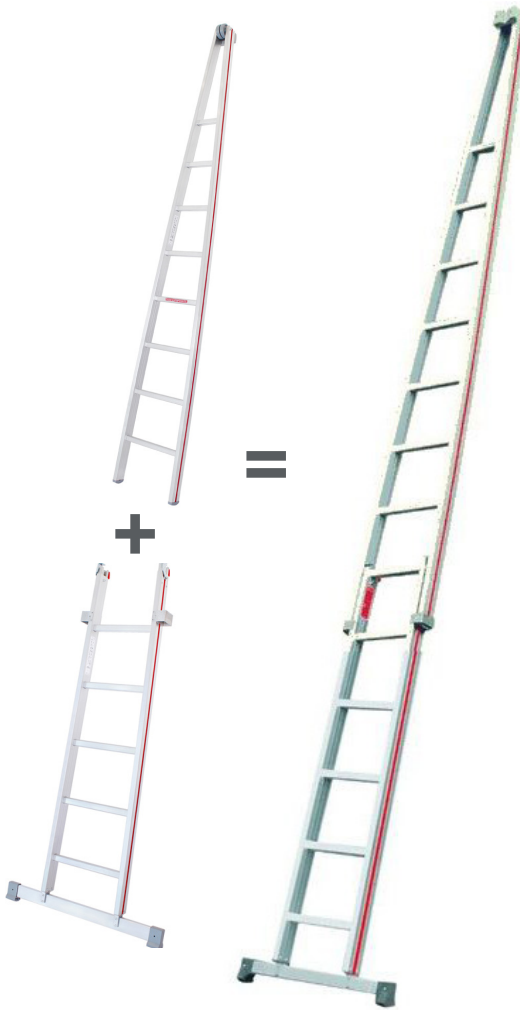

# ÉCHELLE

Laveur de vitre 4,3 m

**Kg** Poids MAX 150 kg

**GARANTIE 10 ans** Garantie 10 ans

Ref	m	cm	-	Kg
50720	4,3	8,45	13	14,8

“Échelle, faible encombrement pour un transport facile dans tous types de véhicules.”