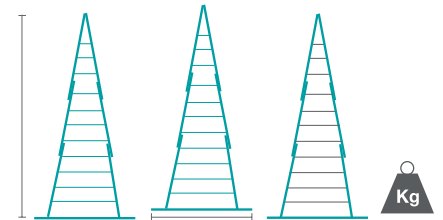

ÉCHELLE

Laveur de vitre 5,7 m

Poids MAX 150 kg

Garantie 10 ans

Ref	m	cm	-	Kg
50730	5,70	84,5	18	19,4

Élément
intermédiaire

Élément
inférieur

Élément
supérieur

“Échelle, faible encombrement pour un transport facile dans tous types de véhicules.”