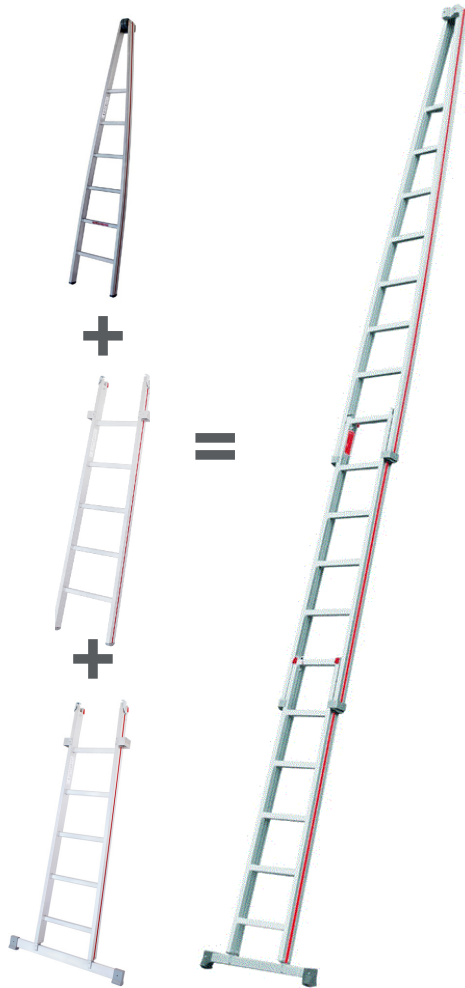

ÉCHELLE

Laveur de vitre 5,7 m

Poids MAX 150 kg

Garantie 10 ans

Ref	m	cm	-	Kg
50730	5,70	84,5	18	19,4

Élément
intermédiaire

Élément
inférieur

Élément
supérieur

“Échelle, faible encombrement pour un transport facile dans tous types de véhicules.”