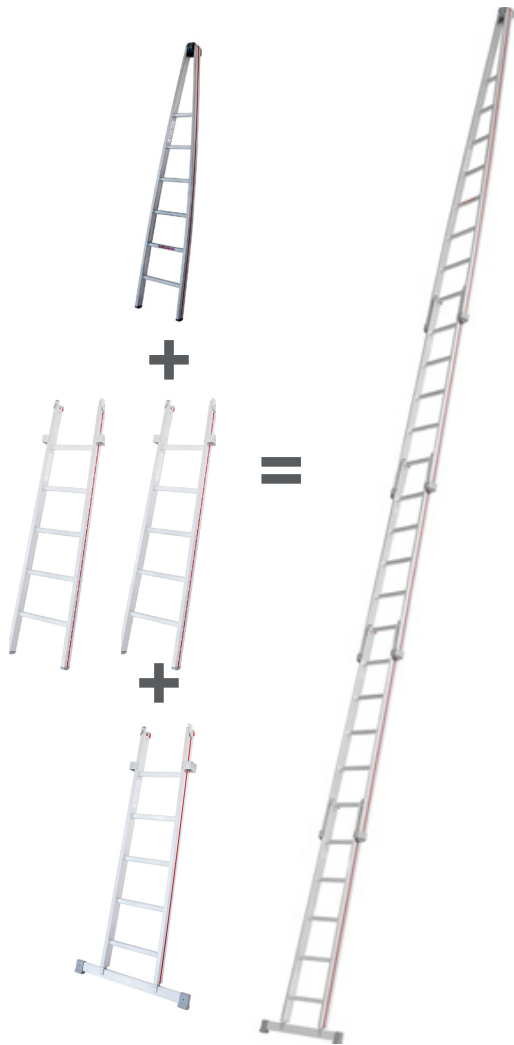

ÉCHELLE

Laveur de vitre 7,1 m

Kg Poids MAX 150 kg

GARANTIE
10 ans Garantie 10 ans

Ref	m	cm	-	Kg
50740	7,1	84,5	23	24

Élément
intermédiaire

Élément
inférieur

Élément
supérieur

“Échelle, faible encombrement pour un transport facile dans tous types de véhicules.”