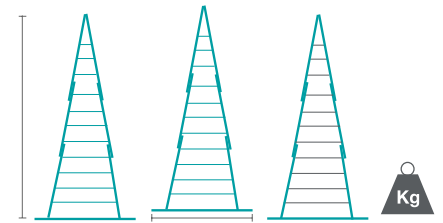

ÉCHELLE

Laveur de vitre 7,1 m

Kg Poids MAX 150 kg

GARANTIE
10 ans Garantie 10 ans

Ref	m	cm	-	Kg
50740	7,1	84,5	23	24

Élément
intermédiaire

Élément
inférieur

Élément
supérieur

“Échelle, faible encombrement pour un transport facile dans tous types de véhicules.”