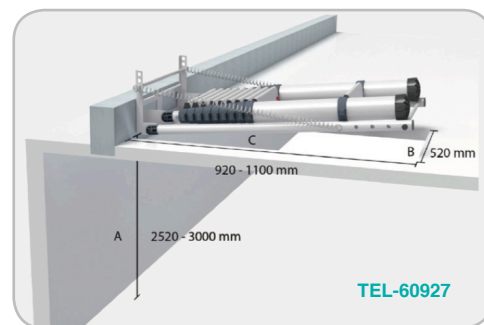

## Meunier TELESTEPS

EN131  
European norme

Poids MAX 150 kg

Garantie 1 an

Ref	m	cm	m	cm	-	Kg
TEL-60324	1	47	2,52 à 2,55	52 x 60	1x9	13
TEL-60927	1	49	2,52 à 3	52x92 à 110	1x10	15,5

“ L'échelle de grenier la plus astucieuse. La plus facile à installer et à utiliser. ”