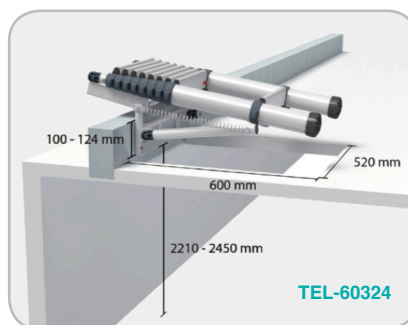

## Meunier TELESTEPS

EN131  
European norme

Poids MAX 150 kg

Garantie 1 an

Ref	m	cm	m	cm	-	Kg
TEL-60324	1	47	2,52 à 2,55	52 x 60	1x9	13
TEL-60927	1	49	2,52 à 3	52x92 à 110	1x10	15,5

“ L'échelle de grenier la plus astucieuse. La plus facile à installer et à utiliser. ”