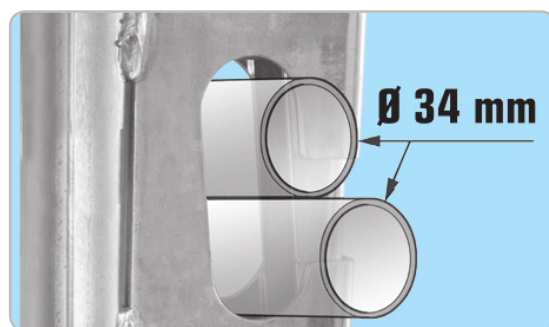

POTELET

À reservation
à bloqueurs zingué
diamètre 25 mm

EN13374
European norme

Garantie 10 ans

> Montage tous les 2,20 m.

Catégorie "Classe A",
gravée sur le produit,
meilleure identification.