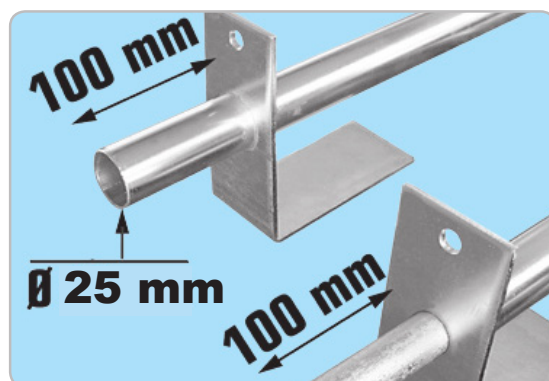

POTELET

À reservation
à bloqueurs zingué
diamètre 25 mm

EN13374
European norme

Garantie 10 ans

> Montage tous les 2,20 m.

Catégorie "Classe A",
gravée sur le produit,
meilleure identification.