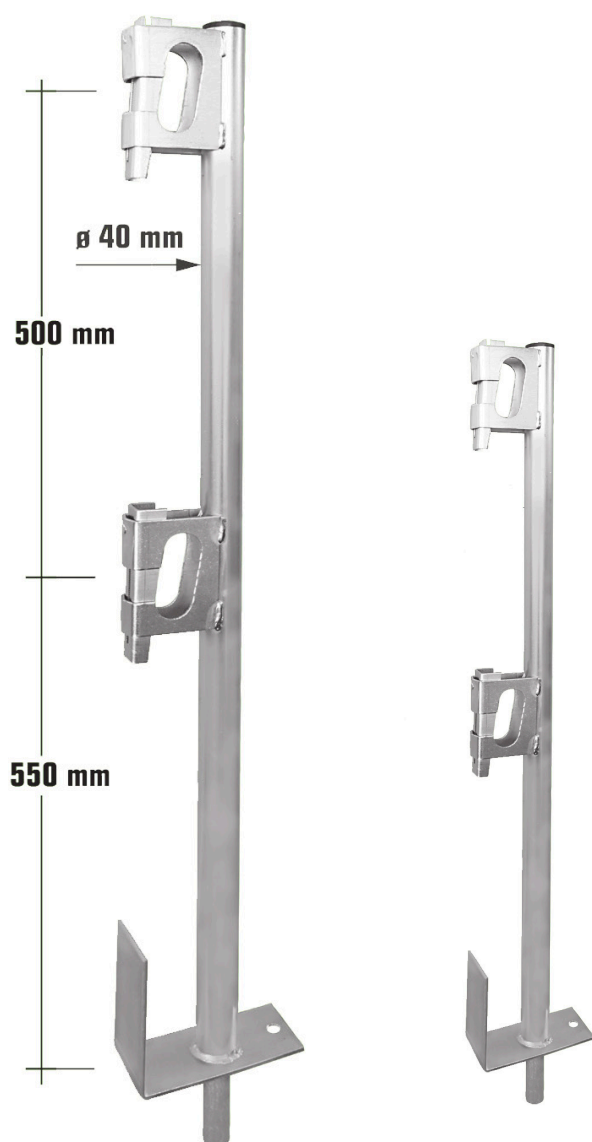

POTELET

À reservation
à bloqueurs zingué
diamètre 25 mm

EN13374
European norme

Garantie 10 ans

> Montage tous les 2,20 m.

Catégorie "Classe A",
gravée sur le produit,
meilleure identification.