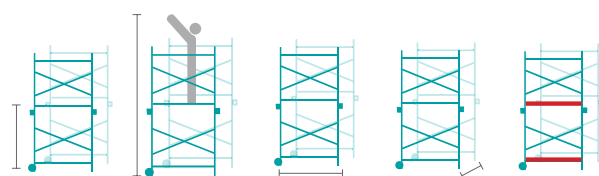

# ÉCHAFAUDAGE TOTEM2 LINE 250

EN1004  
European norme

Poids MAX 200 kg

Garantie 5 ans

**BASE**  
281 x 90 cm  
**PLATEAU**  
240 x 66 cm

Le Totem 2 Line 250 est un échafaudage roulant en aluminium.

Gardes-corps monoblocs diagonalisants X'UP, **MDS**

Son système de liaison breveté Ergoblock, permet un blocage fiable en un seul geste.

Ses plinthes de 150 mm en aluminium amovibles sont rapides à mettre en place, sans vis ni outils.

Ses roues de 200 mm de diamètre sont réglables sur 200 mm et tous les 12,5 mm.

Adaptable aux escaliers.

Ref	m	m	m	m	Nb	Kg
TOTEM25290	2,90	4,90	2,81	0,90	1	90,9
TOTEM25490	4,90	6,90	2,81	0,90	2	138,2
TOTEM25590	5,90	7,90	2,81	0,90	3	180,1
TOTEM25790	7,90	9,90	2,81	0,90	4	235,8