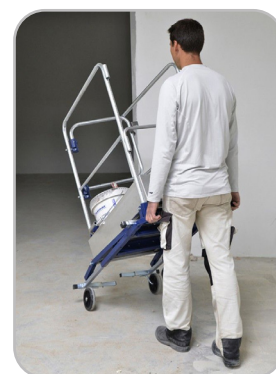

PLATE-FORME Individuelle Gazelle Mini

Fabrication
Française

Poids MAX 150 kg

Garantie 5 ans

La plate-forme Gazelle en Acier/Aluminium. Plate-forme à hauteur réglable et très compacte pour faciliter le transport. Garde-corps avec portillon sécurisé. Produit compact (dimensions base repliée : 108 x 60 x 39 cm). Réglage indépendant des 4 pieds pour travail en décalage de niveaux. Marches antidérapantes acier peint. Stabilisateurs intégrés repliables. Tablette multifonction (porte-outils, portefûts). Possibilité d'utilisation par-dessus un toilette. Roues de diamètre 150 mm non marquantes.