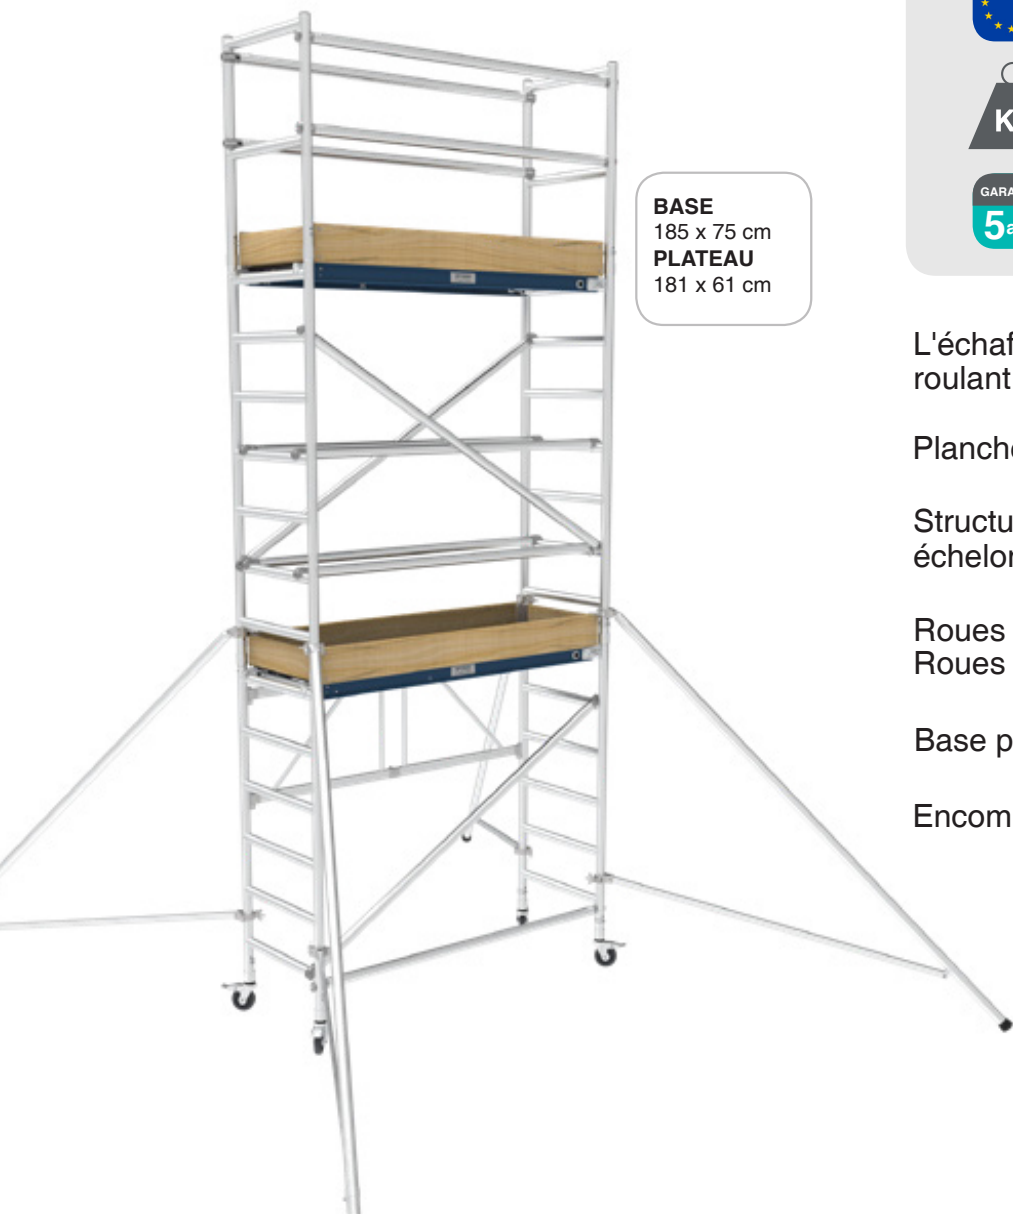

ÉCHAFAUDAGE SPYDER

BASE
185 x 75 cm
PLATEAU
181 x 61 cm

EN1004-1
European norme

Poids MAX 200 kg

Garantie 5 ans

L'échafaudage Spyder est une échafaudage roulant en aluminium, pliant et compact

Plancher bois avec plinthes amovibles

Structure en aluminium soudé, montants et échelons Ø 50 mm

Roues de 125 mm modèle 3m80 et 5m80
Roues de 200 mm modèle 7m80

Base pliante amovible

Encombrement : 1,85 x 0,75 m

Structure alu soudé

Ref	m	m	m	m	Nb	Kg
503912	1,80	3,80	1,85	0,75	1	68
503913	3,80	5,80	1,85	0,75	2	112
503914	5,80	7,80	1,85	0,75	3	172

Modèle hauteur de travail 5,80 m