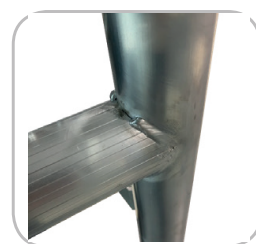

ÉCHAFAUDAGE SPYDER

BASE
185 x 75 cm
PLATEAU
181 x 61 cm

EN1004-1
European norme

Poids MAX 200 kg

Garantie 5 ans

L'échafaudage Spyder est une échafaudage roulant en aluminium, pliant et compact

Plancher bois avec plinthes amovibles

Structure en aluminium soudé, montants et échelons Ø 50 mm

Roues de 125 mm modèle 3m80 et 5m80
Roues de 200 mm modèle 7m80

Base pliante amovible

Encombrement : 1,85 x 0,75 m

Structure alu soudé

Ref	m	m	m	m	Nb	Kg
503912	1,80	3,80	1,85	0,75	1	68
503913	3,80	5,80	1,85	0,75	2	112
503914	5,80	7,80	1,85	0,75	3	172

Modèle hauteur de travail 5,80 m