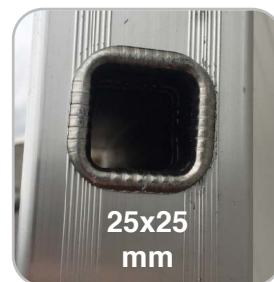

ÉCHELLE

Brico coulissante 2 plans

EN131-1-2-3
European norme

Poids MAX 150 kg

Garantie 5 ans

Ref	m	m	m	cm	-	Kg
ES02F200	2,02	3,14	4,04	0,76	2 x 7	8
ES02F230	2,30	3,70	4,60	0,76	2 x 8	9,2
ES02F260	2,58	4,26	5,16	0,86	2 x 9	10,6
ES02F290	2,86	4,54	5,44	0,86	2 x 10	12
ES02F310	3,14	5,10	6,00	0,96	2 x 11	13,2
ES13A72	3,70	6,24	5,89	1,00	2 x 13	13,4
ES14A72	3,99	6,82	6,43	1,05	2 x 14	14,9
ES16A72	4,55	7,67	7,23	1,15	2 x 16	19,2

“ Échelle coulissante, elle peut s'utiliser en échelle double. ”