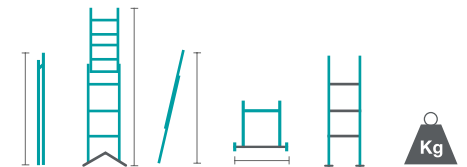

ÉCHELLE

Brico coulissante 2 plans

EN131-1-2-3
European norme

Poids MAX 150 kg

Garantie 5 ans

Ref	m	m	m	cm	-	Kg
ES02F200	2,02	3,14	4,04	0,76	2 x 7	8
ES02F230	2,30	3,70	4,60	0,76	2 x 8	9,2
ES02F260	2,58	4,26	5,16	0,86	2 x 9	10,6
ES02F290	2,86	4,54	5,44	0,86	2 x 10	12
ES02F310	3,14	5,10	6,00	0,96	2 x 11	13,2
ES13A72	3,70	6,24	5,89	1,00	2 x 13	13,4
ES14A72	3,99	6,82	6,43	1,05	2 x 14	14,9
ES16A72	4,55	7,67	7,23	1,15	2 x 16	19,2

“ Échelle coulissante, elle peut s'utiliser en échelle double. ”