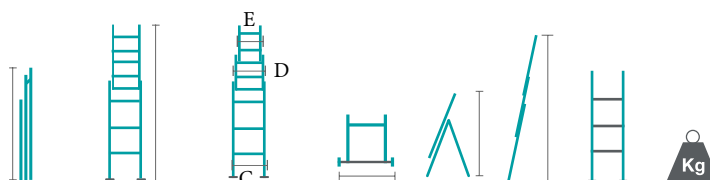

ÉCHELLE

Pro transformable
3 plans

EN131-1-2-3
European norme

Poids MAX 150 kg

Garantie 7 ans

Ref	m	m	C/D/E	cm	m	-	Kg	
ES08A86	2,42	5,25	48/41/34	80	3,65	4,93	3x8	14,5
ES10A86	2,98	6,95	48/41/34	90	4,71	6,53	3x10	21,2
ES12A86	3,55	8,65	48/41/34	100	5,81	8,13	3x12	26,6
ES14A86	4,11	10,06	48/41/34	110	6,96	9,45	3x14	34,5
ES15A86	4,40	10,90	48/41/34	115	7,52	10,24	3x15	40

“ Échelle polyvalente
s'utilise aussi bien en
escabeau qu'en échelle
totalement dépliée. ”