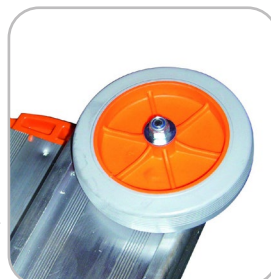

ÉCHELLE

Usage ultra intensif
coulissante 3 plans
avec corde

EN131-1-2-3
European norme

Poids MAX 150 kg

Garantie 10 ans

Ref	m	m	cm	D/E/F cm	-	Kg
ES35F00S	3,53	8,54	185	45,5/40/35	3x11	36,8
ES41F00S	4,13	10,34	185	45,5/40/35	3x13	42,6
ES44F00S	4,43	10,64	185	45,5/40/35	3x14	45,6
ES50F00S	5,03	12,44	185	45,5/40/35	3x16	51,2

2 roulettes
Ø 100 mm
pour faciliter le
developpement

“ Utilisation
ultra intensive.
Déploiement facilité
grâce à la corde. ”