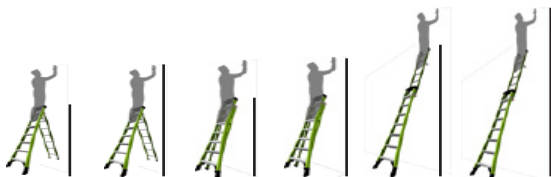

Ref	m	m	m	m	m	m	Kg
LIG-13580	1,42	2,15	1,50	1,85	2,63	3,00	9
LIG-13610	1,70	2,45	1,80	2,15	3,00	3,25	9,90
LIG-13814	2,25	3,00	2,45	2,70	4,20	4,40	12,80

“

Matériel d'accès en hauteur
NON
CONDUCTEUR

”