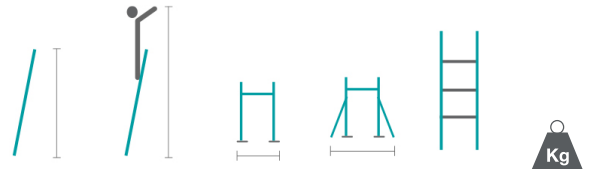

# ÉCHELLE PRONOR Simple

EN131  
European norme

Poids MAX 150 kg

Garantie 5 ans

Ref	m	m	cm	cm	-	Kg
01210507	2 12	02	5	-	1x7	2,7
01210508	2 40	3,30	35	-	1x8	3,4
01210509	2 8	3,58	35	-	1x9	3,8
01210510	2 9	3,86	35	-	1x10	4,8
01210512	52	4,42	35	71	1x12	6,9
01210514	4 10	5 00	5	81	1x14	9,5
01210516	66	6		91	1x16	9,5
01210518	22	6 2		91	1x18	9,5
01210520	8	6 68		1,01	1x18	9,5

“ Échelle d'un  
seul plan, légère  
et très facile à  
manipuler. ”

Embase pour  
plus de stabilité  
(à partir  
de 12 échelons)