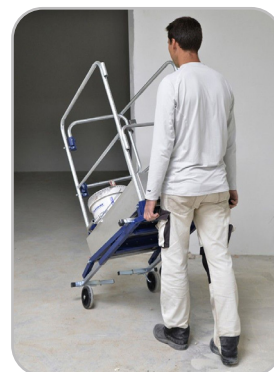

PLATE-FORME Individuelle Gazelle

Fabrication
Française

Poids MAX 150 kg

Garantie 5 ans

La plate-forme Gazelle en Acier/Aluminium.
Plate-forme à hauteur réglable et très compacte pour faciliter le transport.
Garde-corps avec portillon sécurisé.
Produit compact (dimensions base repliée : 108 x 68 x 40 cm).
Réglage indépendant des 4 pieds pour travail en décalage de niveaux.
Marches antidérapantes acier peint. Stabilisateurs intégrés repliables.
Tablette multifonction (porte-outils, portefûts).
Possibilité d'utilisation par-dessus un toilette.
Roues de diamètre 150 mm non marquantes.
Encombrement sol (stabs sortis) : 1,50 x 0,99 m.