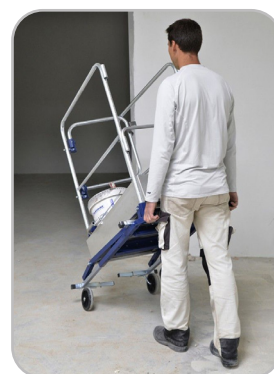

PLATE-FORME Individuelle Gazelle Mini

Fabrication
Française

Poids MAX 150 kg

Garantie 5 ans

La plate-forme Gazelle en Acier/Aluminium. Plate-forme à hauteur réglable et très compacte pour faciliter le transport. Garde-corps avec portillon sécurisé. Produit compact (dimensions base repliée : 108 x 68 x 40 cm). Réglage indépendant des 4 pieds pour travail en décalage de niveaux. Marches antidérapantes acier peint. Stabilisateurs intégrés repliables. Tablette multifonction (porte-outils, portefûts). Possibilité d'utilisation par-dessus un toilette. Roues de diamètre 150 mm non marquantes. Encombrement sol (stabs sortis) : 1,35 x 0,61 m.