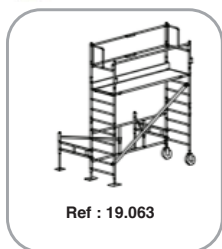

ÉCHAFAUDAGE Naturoll

Fabrication Française

EN1004
European norme

Poids MAX 200 kg

GARANTIE
5 ans Garantie 5 ans

Le Naturoll est un échafaudage roulant en aluminium, spécialement conçu pour la taille de haies.

Implantation rapide.

Base pliante légère et compacte

Stabilité tout terrain.

Possibilité de s'installer au-dessus d'un fossé.

Plancher antidérapant.

Dim. base pliante :

L. 1,84 x H. 1,30 x Ep. 0,25 m.

Ref	m	m	Kg
19.062	1,25	2,25	66,8
19.063	2,00	3,00	75,6
19.064	2,75	3,75	86,1

Sac porte-outils transportable, capacité 5kg, s'accroche par un système velcro

“ Charge admissible sur un plancher : 200 kg. ”

Roues increvables 260mm,
spécialement conçu pour
s'adapter aux terrains
meubles.

Accès par l'extérieur,
conforme au code du
travail.

Pour sols irréguliers.
Pieds réglables
indépendamment sur 600
mm tous les 100 mm +
stabilisateurs à réglage
millimétrique.

Hauteur de taille : 2m25

Hauteur de taille : 3m