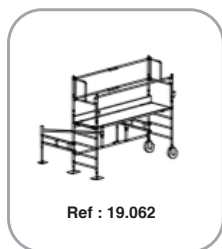

ÉCHAFAUDAGE Naturoll

Fabrication Française

EN1004
European norme

Poids MAX 200 kg

GARANTIE
5 ans Garantie 5 ans

Le Naturoll est un échafaudage roulant en aluminium, spécialement conçu pour la taille de haies.

Implantation rapide.

Base pliante légère et compacte

Stabilité tout terrain.

Possibilité de s'installer au-dessus d'un fossé.

Plancher antidérapant.

Dim. base pliante :

L. 1,84 x H. 1,30 x Ep. 0,25 m.

Ref	m	m	Kg
19.062	1,25	2,25	66,8
19.063	2,00	3,00	75,6
19.064	2,75	3,75	86,1

Accès par l'extérieur,
conforme au code du
travail.

Pour sols irréguliers.
Pieds réglables
indépendamment sur 600
mm tous les 100 mm +
stabilisateurs à réglage
millimétrique.

Hauteur de taille : 2m25

Hauteur de taille : 3m

Hauteur de taille: 3m75