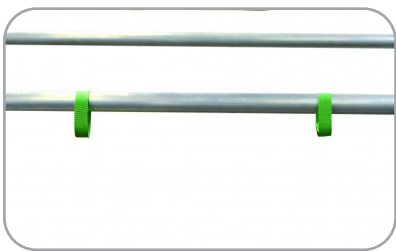

ÉCHAFAUDAGE Naturoll

Fabrication Française

EN1004
European norme

Poids MAX 200 kg

GARANTIE
5 ans Garantie 5 ans

Le Naturoll est un échafaudage roulant en aluminium, spécialement conçu pour la taille de haies.

Implantation rapide.

Base pliante légère et compacte

Stabilité tout terrain.

Possibilité de s'installer au-dessus d'un fossé.

Plancher antidérapant.

Dim. base pliante :

L. 1,84 x H. 1,30 x Ep. 0,25 m.

Ref	m	m	Kg
19.062	1,25	2,25	66,8
19.063	2,00	3,00	75,6
19.064	2,75	3,75	86,1

MONTAGE EXPRESS

Ouverture rapide de la base, avec ses stabilisateurs intégrés.

Temps de montage réduit grâce aux goupilles imperdables.

ACCESSOIRES

2 crochets porte-outils, sécurise les outils pendant le déplacement. Permet de monter les mains libres.

Accès par l'extérieur,
conforme au code du
travail.

Pour sols irréguliers.
Pieds réglables
indépendamment sur 600
mm tous les 100 mm +
stabilisateurs à réglage
millimétrique.

Hauteur de taille : 2m25

Hauteur de taille : 3m