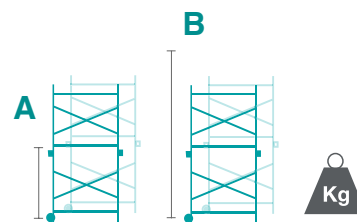

Implantation rapide.

Base pliante légère et compacte

Stabilité tout terrain.

Possibilité de s'installer au-dessus d'un fossé.

Plancher antidérapant.

Dim. base pliante :

L. 1,84 x H. 1,30 x Ep. 0,25 m.

Ref	m	m	Kg
19.062	1,25	2,25	66,8
19.063	2,00	3,00	75,6
19.064	2,75	3,75	86,1

Accès par l'extérieur,
conforme au code du
travail.

Pour sols irréguliers.
Pieds réglables
indépendamment sur 600
mm tous les 100 mm +
stabilisateurs à réglage
millimétrique.

Hauteur de taille : 2m25

Hauteur de taille : 3m

Hauteur de taille: 3m75