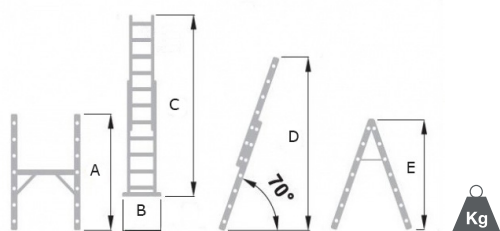

## de travail transformable et adaptable aux escaliers

GARANTIE  
5 ans

Garantie 5 ans

Plateforme de travail modulable en échelle simple ou double (2 plans), ainsi qu'en escabeau.

Différentes hauteurs de travail possible

Très peu encombrant une fois replié

Échelle modulable ultra polyvalente pour utilisations intérieures ou extérieures

Plateau anti-dérapant

Adaptable aux escaliers

Ref	A	B	C	D	E	Kg
ES07A85	1,94 m	80 cm	3,07 m	2,91 m	1,84 m	12,80