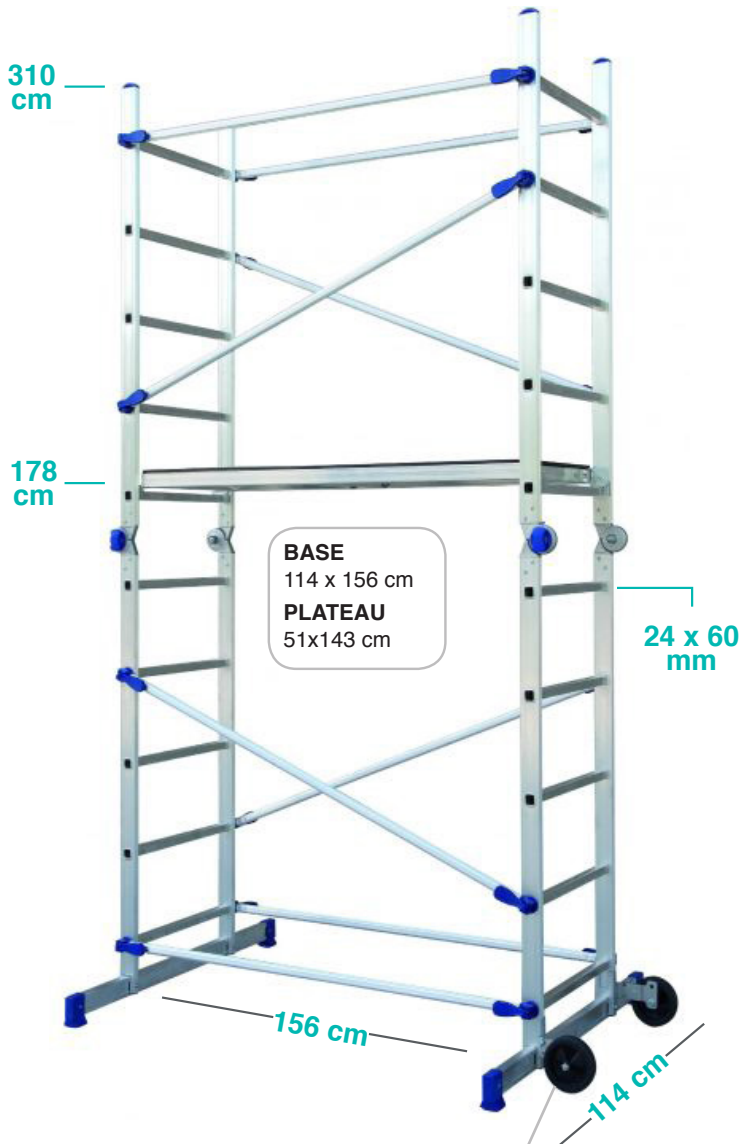

ÉCHAFAUDAGE

Brico Simply 3m80

EN131
Européenne norme

NFE 85-200

NORME FSC
(pour le respect de l'environnement)

Poids MAX 150 kg

Garantie 5 ans

Échafaudage tout aluminium multi-fonctions à usage domestique.

Assemblage liaison lisses/diagonales montage très rapide grâce à un système de verrouillage à expansion automatique.

Articulation automatique, structure en fonte aluminium

Système de verrouillage à expansion automatique

Crochet en aluminium, soudé au plateau

Plateau avec trappe, structure aluminium, en bois antidérapant et résistant à l'eau.

2 Échelles simples

2 Échelles doubles

Échafaudage d'intérieur

Ref	cm	cm	cm	cm	cm	cm	cm	cm	cm	Kg	m ³
SIMPLY380	310	378	156	159	288	310	328	153	286	34,50	0,32

Les échelles qui se replient à l'extérieur, permettent de transformer la structure en échafaudage d'intérieur sans démonter la partie du bas.

TEMPS DE MONTAGE

Première utilisation
12 min

Après 4 min

**PRÊT POUR L'UTILISATION!
IL FAUT MONTER SEULEMENT LES DEUX
BARRES STABILISATRICES**