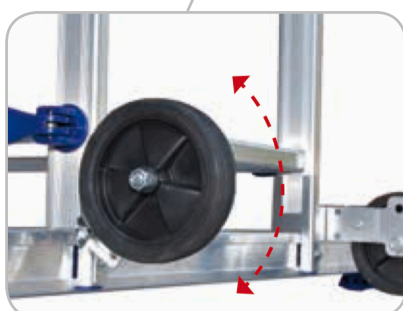

Assemblage liaison lisses/diagonales montage très rapide grâce à un système de verrouillage à expansion automatique.

Articulation automatique, structure en fonte aluminium

Système de verrouillage à expansion automatique

Crochet en aluminium, soudé au plateau

Plateau avec trappe, structure aluminium, en bois antidérapant et résistant à l'eau.

2 Échelles simples

2 Échelles doubles

Échafaudage d'intérieur

Ref	cm	cm	cm	cm	cm	cm	cm	cm	cm	Kg	m ³
SIMPLY380	310	378	156	159	288	310	328	153	286	34,50	0,32

Les échelles qui se replient à l'extérieur, permettent de transformer la structure en échafaudage d'intérieur sans démonter la partie du bas.

TEMPS DE MONTAGE

Première utilisation
12 min

Après 4 min

**PRÊT POUR L'UTILISATION!
IL FAUT MONTER SEULEMENT LES DEUX
BARRES STABILISATRICES**