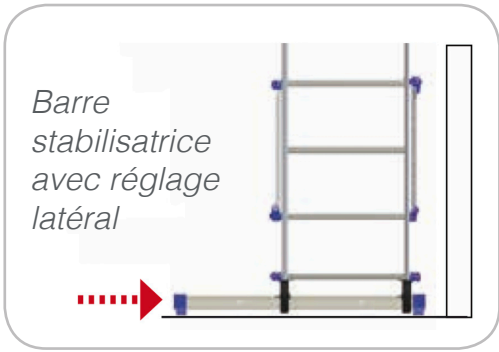

ÉCHAFAUDAGE

Brico Simply 3m80

EN131
Européenne norme

NFE 85-200

NORME FSC
(pour le respect de l'environnement)

Poids MAX 150 kg

Garantie 5 ans

Échafaudage tout aluminium multi-fonctions à usage domestique.

Assemblage liaison lisses/diagonales montage très rapide grâce à un système de verrouillage à expansion automatique.

Articulation automatique, structure en fonte aluminium

Système de verrouillage à expansion automatique

Crochet en aluminium, soudé au plateau

Plateau avec trappe, structure aluminium, en bois antidérapant et résistant à l'eau.

2 Échelles simples

2 Échelles doubles

Échafaudage d'intérieur

Ref	cm	cm	cm	cm	cm	cm	cm	cm	cm	Kg	m ³
SIMPLY380	310	378	156	159	288	310	328	153	286	34,50	0,32

Les échelles qui se replient à l'extérieur, permettent de transformer la structure en échafaudage d'intérieur sans démonter la partie du bas.

TEMPS DE MONTAGE

Première utilisation
12 min

Après 4 min

**PRÊT POUR L'UTILISATION!
IL FAUT MONTER SEULEMENT LES DEUX
BARRES STABILISATRICES**