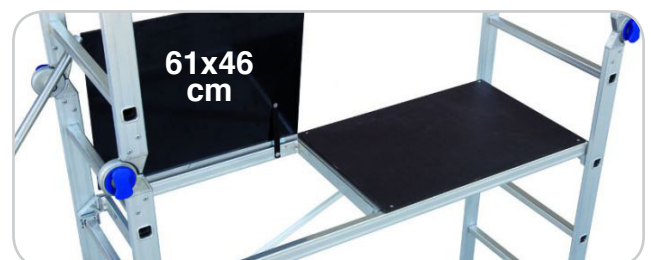

ÉCHAFAUDAGE

Brico Simply 3m80

EN131
Européenne norme

NFE 85-200

NORME FSC
(pour le respect de l'environnement)

Poids MAX 150 kg

Garantie 5 ans

Échafaudage tout aluminium multi-fonctions à usage domestique.

Assemblage liaison lisses/diagonales montage très rapide grâce à un système de verrouillage à expansion automatique.

Articulation automatique, structure en fonte aluminium

Système de verrouillage à expansion automatique

Crochet en aluminium, soudé au plateau

Plateau avec trappe, structure aluminium, en bois antidérapant et résistant à l'eau.

2 Échelles simples

2 Échelles doubles

Échafaudage d'intérieur

Ref	cm	cm	cm	cm	cm	cm	cm	cm	cm	Kg	m ³
SIMPLY380	310	378	156	159	288	310	328	153	286	34,50	0,32

Les échelles qui se replient à l'extérieur, permettent de transformer la structure en échafaudage d'intérieur sans démonter la partie du bas.

TEMPS DE MONTAGE

Première utilisation
12 min

Après 4 min

**PRÊT POUR L'UTILISATION!
IL FAUT MONTER SEULEMENT LES DEUX
BARRES STABILISATRICES**