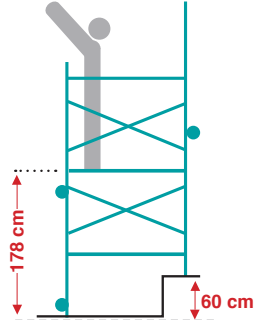

Crochet en aluminium, soudé au plateau

Plateau avec trappe, structure aluminium, en bois antidérapant et résistant à l'eau.

2 Échelles simples

2 Échelles doubles

Échafaudage d'intérieur

Ref	cm	cm	cm	cm	cm	cm	cm	cm	cm	Kg	m ³
SIMPLY380	310	378	156	159	288	310	328	153	286	34,50	0,32