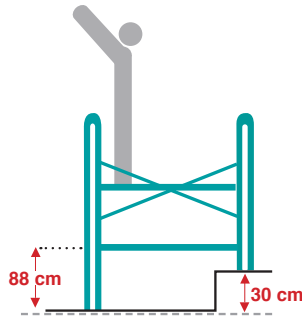

Crochet en aluminium, soudé au plateau

Plateau avec trappe, structure aluminium, en bois antidérapant et résistant à l'eau.

2 Échelles simples

2 Échelles doubles

Échafaudage d'intérieur

Ref	cm	cm	cm	cm	cm	cm	cm	cm	cm	Kg	m ³
SIMPLY380	310	378	156	159	288	310	328	153	286	34,50	0,32