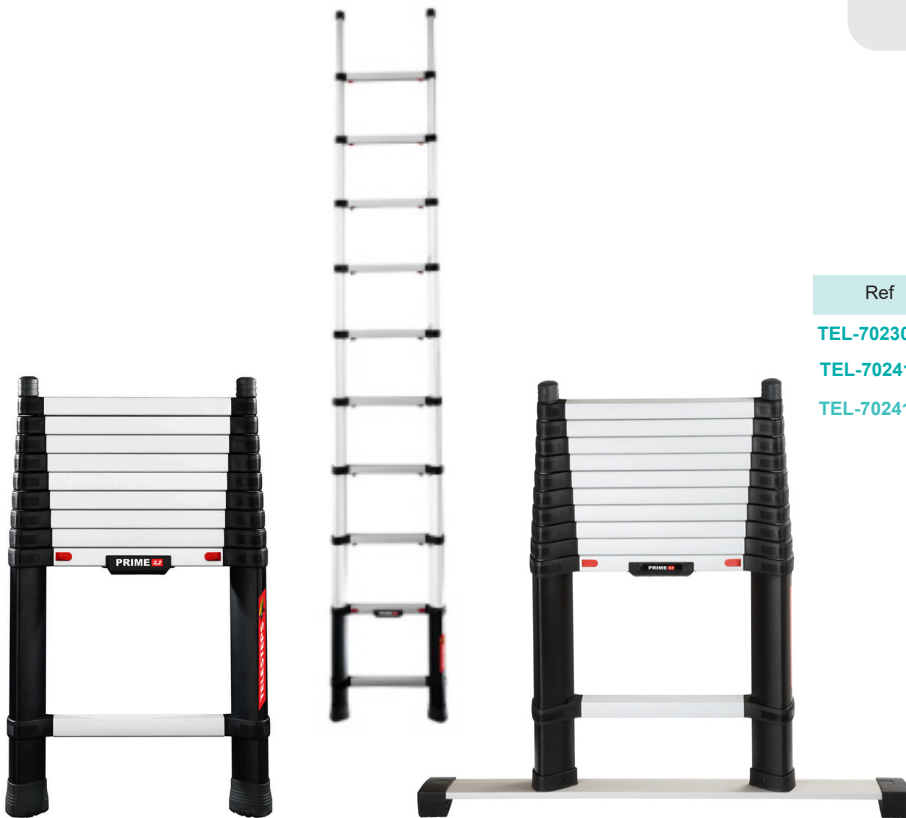

ÉCHELLE TELESTEPS

Prime Téléscopique
Embase
3 m – 4,10 m

EN131
European norme

Poids MAX 150 kg

Garantie 1 an

Ref	m	m	m	m	-	Kg
TEL-70230ML	0,79	0,47	3	3,80	1x9	10,2
TEL-70241WSML	0,94	0,90	4,10	4,90	1x13	16,7
TEL-70241/PPS	0,89	0,47	4,10	5,30	1x13	16,2

“ Échelle, ayant un nouveau profil tubulaire triangulaire, manipulation facile dans les espaces confinés. ”

Pieds de sécurité ajustables
EN OPTION