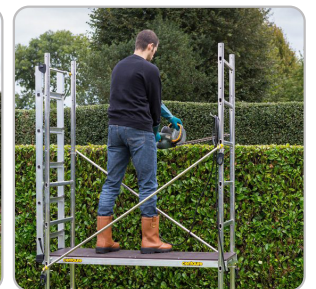

ÉCHAFAUDAGES

Jardin Garden'Up

Fabrication
Française

Poids MAX 150 kg

Garantie 5 ans

PLATEAU
130 x 46 cm

L'échafaudages de jardin Garden'Up est en aluminium, idéal pour la taille des haies, des arbustes, la cueillette et autres travaux de jardinage.

Ref	m	m	m	m	Kg
209700	1,40	3,40	2,37	1,15	24,70

Montage facile, rapide et sans outils grâce à ses mains de fixations automatiques entièrement montées.

Déplacement facile grâce à deux roues increvables de Ø 260 mm.

Accès sécurisé et confortable par une échelle à marches. Garde corps de sécurité.

Crochet porte-outils.