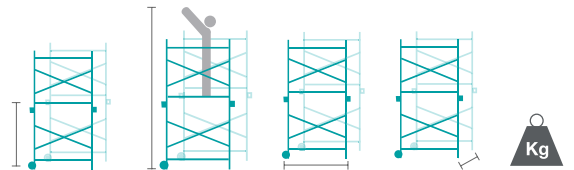

ÉCHAFAUDAGES

Jardin Garden'Up

Fabrication
Française

Poids MAX 150 kg

Garantie 5 ans

PLATEAU
130 x 46 cm

L'échafaudages de jardin Garden'Up est en aluminium, idéal pour la taille des haies, des arbustes, la cueillette et autres travaux de jardinage.

Ref	m	m	m	m	Kg
209700	1,40	3,40	2,37	1,15	24,70

Montage facile, rapide et sans outils grâce à ses mains de fixations automatiques entièrement montées.

Déplacement facile grâce à deux roues increvables de Ø 260 mm.