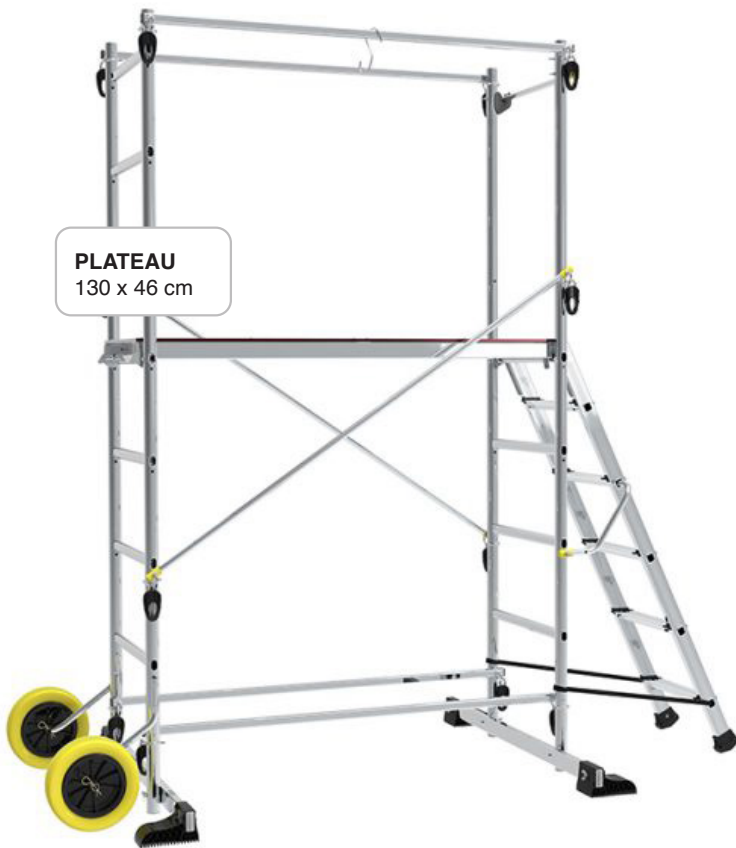

ÉCHAFAUDAGES

Jardin Garden'Up

Fabrication
Française

Poids MAX 150 kg

Garantie 5 ans

PLATEAU
130 x 46 cm

L'échafaudages de jardin Garden'Up est en aluminium, idéal pour la taille des haies, des arbustes, la cueillette et autres travaux de jardinage.

Ref	m	m	m	m	Kg
209700	1,40	3,40	2,37	1,15	24,70

Montage facile, rapide et sans outils grâce à ses mains de fixations automatiques entièrement montées.

Déplacement facile grâce à deux roues increvables de Ø 260 mm.

Accès sécurisé et confortable par une échelle à marches. Garde corps de sécurité.

Crochet porte-outils.