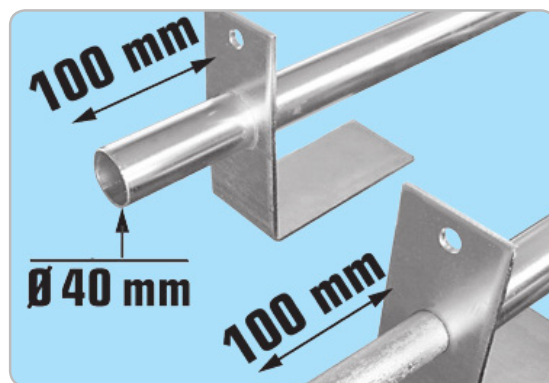

POTELET

À reservation
à bloqueurs zingué
diamètre 40 mm

EN13374
European norme

Garantie 10 ans

Hauteur poteau : 1,10m

> Montage tous les 2,20 m.

Catégorie "Classe A",
gravée sur le produit,
meilleure identification.