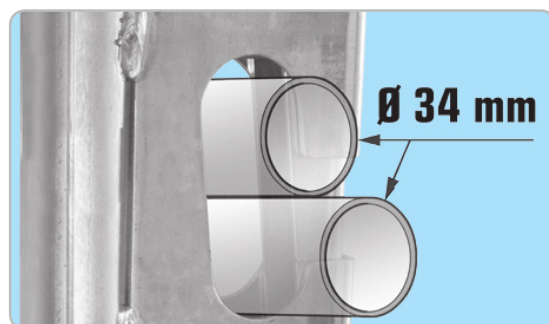

POTELET

À reservation
à bloqueurs zingué
diamètre 40 mm

EN13374
European norme

Garantie 10 ans

Hauteur poteau : 1,10m

> Montage tous les 2,20 m.

Catégorie "Classe A",
gravée sur le produit,
meilleure identification.