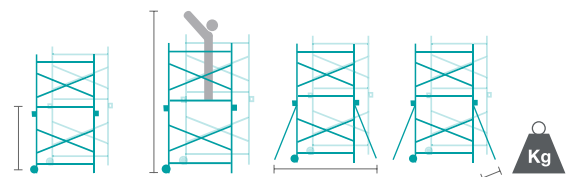

ÉCHAFAUDAGE Speed'Up XL

Fabrication
Française

Kg

Poids MAX 150 kg

GARANTIE
3 ans

Garantie 3 ans

L'échafaudage Speed'Up aluminium est idéal pour réaliser des travaux de bricolage sur des grandes hauteurs de travail.

Sa structure brevetée en tube rond et ses 4 grandes béquilles permettent une utilisation du produit en toute sécurité.

Un montage rapide grâce aux mains de verrouillage prémontées.

Une stabilité renforcée par 4 béquilles en aluminium qui s'installent rapidement et s'ajustent précisément au sol.