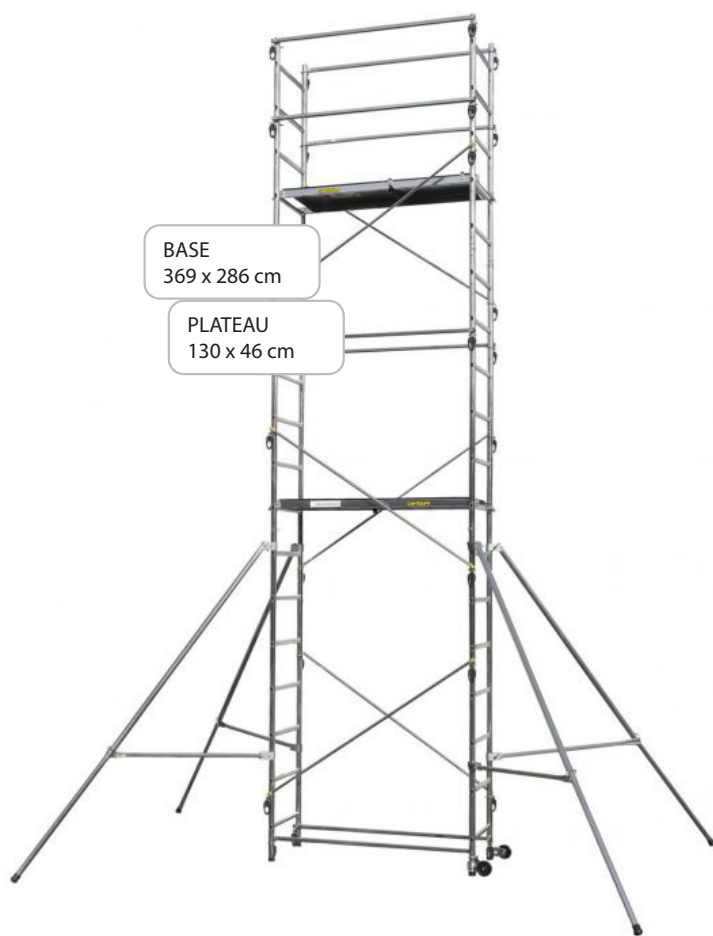

ÉCHAFAUDAGE Speed'Up XL

Fabrication
Française

Kg

Poids MAX 150 kg

GARANTIE
3 ans

Garantie 3 ans

L'échafaudage Speed'Up aluminium est idéal pour réaliser des travaux de bricolage sur des grandes hauteurs de travail.

Sa structure brevetée en tube rond et ses 4 grandes béquilles permettent une utilisation du produit en toute sécurité.

Un montage rapide grâce aux mains de verrouillage prémontées.

Une stabilité renforcée par 4 béquilles en aluminium qui s'installent rapidement et s'ajustent précisément au sol.

Ref	m	m	m	m	Kg
236705	4,50	6,70	3,69	2,86	49,20

“ Montage rapide grâce aux mains de verrouillage pré-montées. ”

Montage rapide