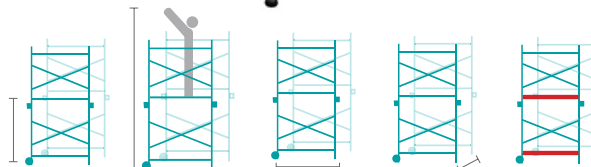

ÉCHAFAUDAGE AL255

EN1004
European norme

Poids MAX 265 kg

Garantie 5 ans

BASE
264 x 79 cm
PLATEAU
254 x 69 cm

L'échafaudage AL255 roulant aluminium, spécialiste de l'intérieur.

Planchers en alu/bois avec plinthes alu et trappe.

Montage et démontage de l'échafaudage possible par une personne seule.

Roues de 200 mm réglables sur 150 mm tout les 10 mm.

Plancher à plinthes intégrées.

Passage des portes de 83 cm.

Ref	m	m	m	m	Nb	Kg
503812	1,90	3,90	2,64	0,79	1	77
503813	2,90	4,90	2,64	0,79	1	85
503814	3,90	5,90	2,64	0,79	2	121
503815	4,90	6,90	2,64	0,79	2	126
503816	5,90	7,90	2,64	0,79	3	162
503817	6,90	8,90	2,64	0,79	3	167
503818	7,90	9,90	2,64	0,79	4	211