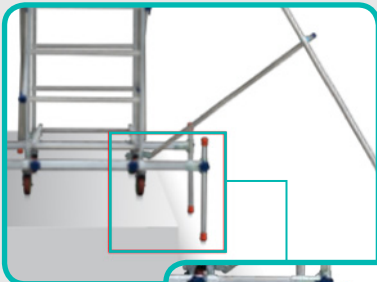

Assemblage diagonales - montant très rapide grâce à un système de verrouillage à expansion automatique.

Assemblage lisses - montant très résistante et facile grâce à des crochets de sécurité.

**MONTAGE TRÈS
RAPIDE !!!**

Pas de pièces
à monter

ACCESSOIRES

2 barres stabilisatrices réglables horizontalement et verticalement

Ref : ALT-LIV

LEST ET FIXATION AU MUR PAS NECESSAIRE

SUPREMALU205

MODULE 1

2 échelles avec roues pour base
2 diagonales
2 lisses pour base
1 plateau avec trappe