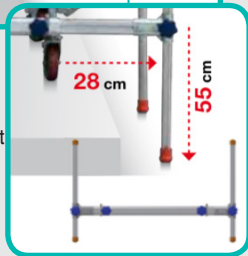

Pas de pièces
à monter

ACCESSOIRES

2 barres stabilisatrices réglables horizontalement et verticalement

Ref : ALT-LIV

LEST ET FIXATION AU MUR PAS NECESSAIRE

SUPREMALU205

MODULE 1

2 échelles avec roues pour base
2 diagonales
2 lisses pour base
1 plateau avec trappe

 27 Kg  0,26 m³

SUPREMALU410

MODULE 2

2 échelles à 7 échelons
2 diagonales
6 lisses
4 stabilisateurs télescopiques
1 plinthe

 35 Kg  0,30 m³

SUPREMALU620

MODULE 3

2 échelles à 7 échelons
2 diagonales
2 lisses
1 plateau