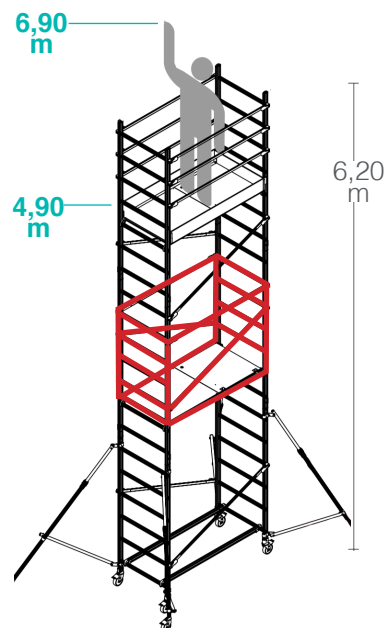

ÉCHAFAUDAGE SupremAlu

EN1004
European norme

NORME FSC
(pour le respect de l'environnement)

Poids MAX 200 kg

Garantie 5 ans

Échafaudage en aluminum muni de 4 roues avec freins.

4 stabilisateurs télescopiques

Pas de pièces
à monter

ACCESSOIRES

2 barres stabilisatrices réglables horizontalement et verticalement

Ref : ALT-LIV

LEST ET FIXATION AU MUR PAS NECESSAIRE

SUPREMALU205

MODULE 1

2 échelles avec roues pour base
2 diagonales
2 lisses pour base
1 plateau avec trappe

 27 Kg  0,26 m³

SUPREMALU410

MODULE 2

2 échelles à 7 échelons
2 diagonales
6 lisses
4 stabilisateurs télescopiques
1 plinthe

 35 Kg  0,30 m³

SUPREMALU620

MODULE 3

2 échelles à 7 échelons
2 diagonales
2 lisses
1 plateau