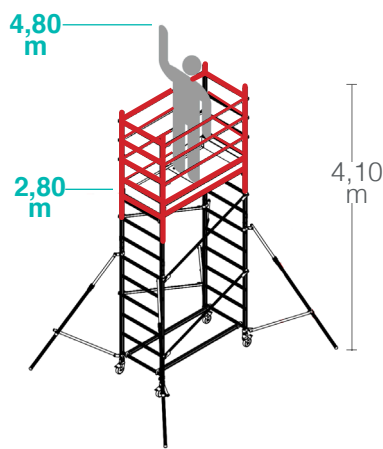

ÉCHAFAUDAGE SupremAlu

EN1004
European norme

NORME FSC
(pour le respect de l'environnement)

Poids MAX 200 kg

Garantie 5 ans

Échafaudage en aluminum muni de 4 roues avec freins.

4 stabilisateurs télescopiques

Pas de pièces
à monter

ACCESSOIRES

2 barres stabilisatrices réglables horizontalement et verticalement

Ref : ALT-LIV

LEST ET FIXATION AU MUR PAS NECESSAIRE

SUPREMALU205

MODULE 1

2 échelles avec roues pour base
2 diagonales
2 lisses pour base
1 plateau avec trappe

 27 Kg  0,26 m³

SUPREMALU410

MODULE 2

2 échelles à 7 échelons
2 diagonales
6 lisses
4 stabilisateurs télescopiques
1 plinthe

 35 Kg  0,30 m³

SUPREMALU620

MODULE 3

2 échelles à 7 échelons
2 diagonales
2 lisses
1 plateau