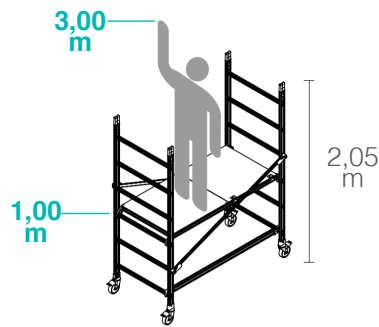

ÉCHAFAUDAGE SupremAlu

EN1004
European norme

NORME FSC
(pour le respect de l'environnement)

Poids MAX 200 kg

Garantie 5 ans

Échafaudage en aluminum muni de 4 roues avec freins.

4 stabilisateurs télescopiques

Pas de pièces
à monter

ACCESSOIRES

2 barres stabilisatrices réglables horizontalement et verticalement

Ref : ALT-LIV

LEST ET FIXATION AU MUR PAS NECESSAIRE

SUPREMALU205

MODULE 1

2 échelles avec roues pour base
2 diagonales
2 lisses pour base
1 plateau avec trappe

 27 Kg  0,26 m³

SUPREMALU410

MODULE 2

2 échelles à 7 échelons
2 diagonales
6 lisses
4 stabilisateurs télescopiques
1 plinthe

 35 Kg  0,30 m³

SUPREMALU620

MODULE 3

2 échelles à 7 échelons
2 diagonales
2 lisses
1 plateau