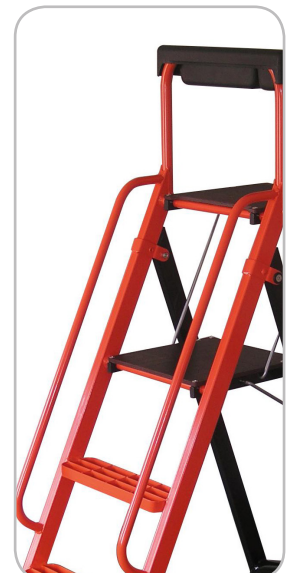

# ESCABEAU

## Caillebotis Aluminium

Fabrication  
Française

EN131  
European norme  
décret 96 333 du 10.04.1996

Poids MAX 150 kg

Porte-outils  
amovible

Ref	m	cm	m	m	-	Kg
20.195.0	1,03	58	2,7	1,45	1 x 3	9,0
20.196.0	1,26	58	2,9	1,70	1 x 4	10,2
20.197.0	1,50	58	3,1	1,96	1 x 5	11,6
20.198.0	1,73	58	3,4	2,21	1 x 6	12,7

Permet d'enjamber  
les cuvettes de  
toilettes : Hauteur  
540mm

“ Cet escabeau est léger,  
facilement repliables et  
transportable. Double blocage  
mécanique à l'ouverture par  
accrochage de la tablette et  
appui des montants. ”