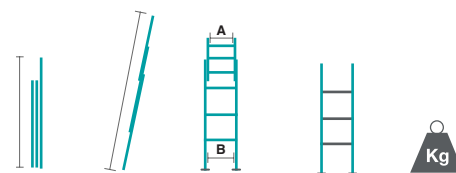

ÉCHELLE

Transformable évasée
3 plans SUPER PRO

“ Échelle coulissante,
séparable et
transformable en échelle
double. ”

EN131-1-2-3
European norme

Poids MAX 150 kg

Garantie 10 ans

Ref	m	m	A/B	-	Kg
DEVA3X6	1,75	3,5	60/72	3x6	12,5
DEVA3X7	2	4,25	60/72	3x7	14
DEVA3X8	2,25	4,75	60/82	3x8	16,5
DEVA3X9	2,5	5,5	65/93	3x9	18,5
DEVA3X10	2,75	6,25	65/93	3x10	20,5
DEVA3X11	3	7	70/93	3x11	22
DEVA3X12	3,25	7,75	70/93	3x12	26
DEVA3X14	3,75	9	70/93	3x14	34