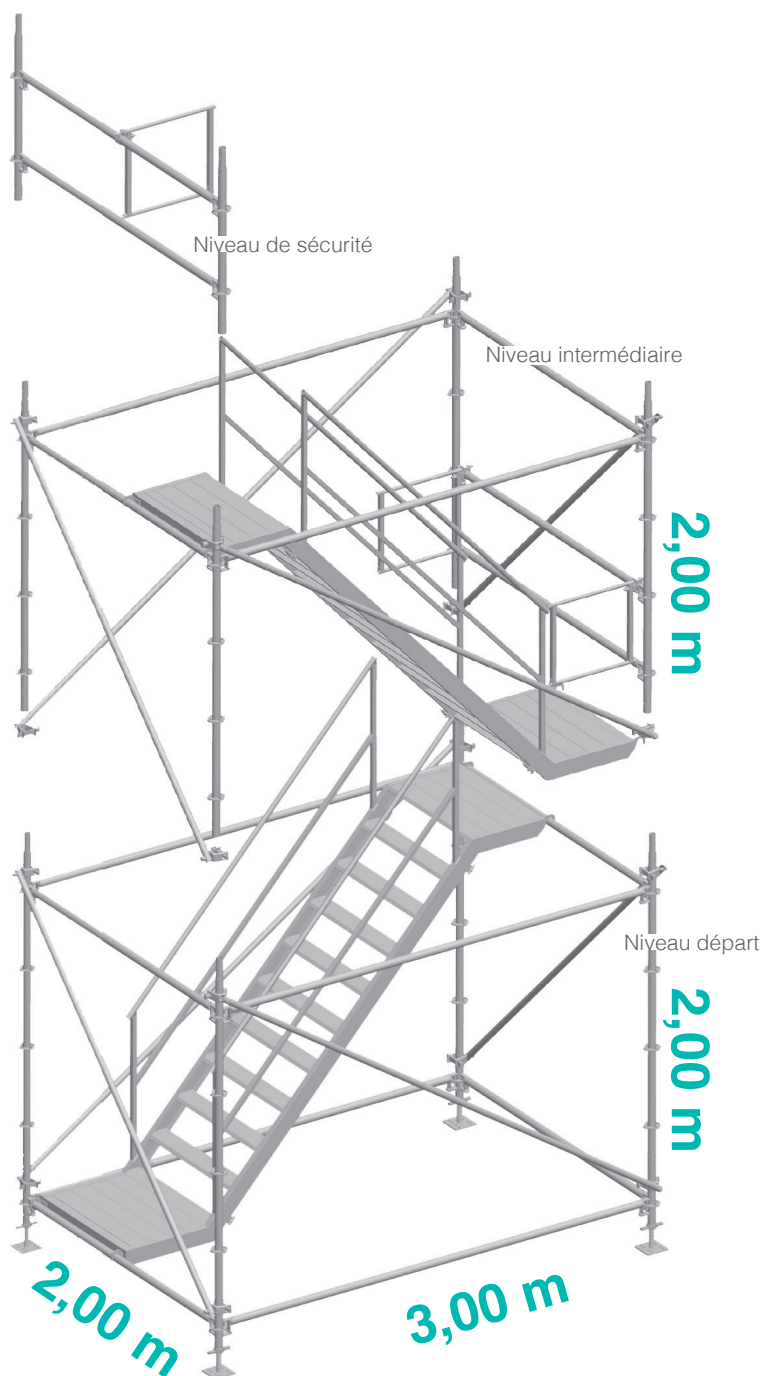

## TOURS ESCALIER

Volée aluminium - 3x2m

### Niveau sécurité - Volée alu

Largeur volée alu	Kg	Réf
Largeur 0,60 m	24	N1858
Largeur 0,90 m	27	N1871

### Niveau intermédiaire - Volée alu

Largeur volée alu	Kg	Réf
Largeur 0,60 m	180	N1857
Largeur 0,90 m	204	N1870

### Niveau départ - Volée alu

Largeur volée alu	Kg	Réf
Largeur 0,60 m	218	N1856
Largeur 0,90 m	240	N1869