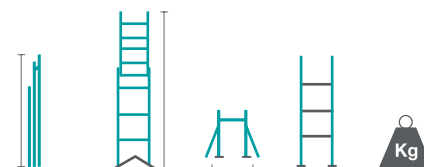

## ÉCHELLE

Usage ultra intensif  
coulissante 3 plans  
avec corde

EN131-1-2-3  
European norme

Poids MAX 150 kg

Garantie 10 ans

Ref	m	m	cm	-	Kg
ES35F00S	3,53	8,54	185	3x11	36,8
ES41F00S	4,13	10,34	185	3x13	42,6
ES44F00S	4,43	10,64	185	3x14	45,6
ES50F00S	5,03	12,44	185	3x16	51,2

2 roulettes  
Ø 100 mm  
pour faciliter le  
developpement

“ Utilisation  
ultra intensive.  
Déploiement facilité  
grâce à la corde. ”