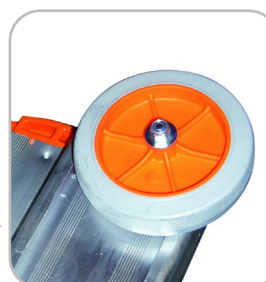

## ÉCHELLE

Usage ultra intensif  
coulissante 3 plans  
avec corde

EN131-1-2-3  
European norme

Poids MAX 150 kg

Garantie 10 ans

Ref	m	m	cm	-	Kg
ES35F00S	3,53	8,54	185	3x11	36,8
ES41F00S	4,13	10,34	185	3x13	42,6
ES44F00S	4,43	10,64	185	3x14	45,6
ES50F00S	5,03	12,44	185	3x16	51,2

2 roulettes  
Ø 100 mm  
pour faciliter le  
developpement

“ Utilisation  
ultra intensive.  
Déploiement facilité  
grâce à la corde. ”